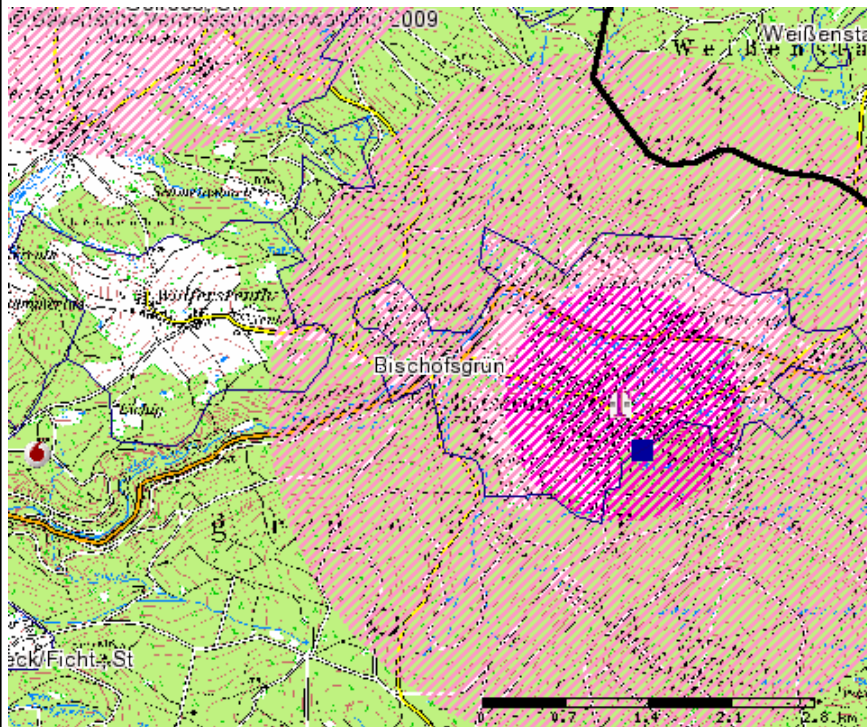

Bischofsgrün: Erhöhter Bedarf

Kartenthemen

- Ortsteile mit Mehrbedarf gesamt
 - 1 bis 5 (Unternehmen, Landw. Betriebe, Öff. Einricht., Haushalte)
 - 6 bis 10 (Unternehmen, Landw. Betriebe, Öff. Einricht., Haushalte)
 - 11 und mehr (Unternehmen, Landw. Betriebe, Öff. Einricht., Haushalte)

Hintergrundthemen

- Digitale Luftbildkarte (ab M. 1:10.000)
- Digitale Ortskarte (ab M. 1:10.000)
- Topografische Karte (ab M. 1:50.000 bis M. 1:10.000)
- Reg. Bez. -Grenze

- Landkreisgrenze

- Gemeindegrenze

Geodaten: © Bayer. Vermessungsverwaltung  powered by IHK-GIS 

Bischofsgrün: Breitbandinfrastruktur

Kartenthemen

- HVT-Standorte
Standort HVT Telekom
- HVT-Radien
Radius 1 km
Radius 3 km
- Standorte Deutsche Funkturm GmbH (DFMG)
Standort DFMG
- Mobilfunkstandorte Vodafone
Freistehende Masten Vodafone